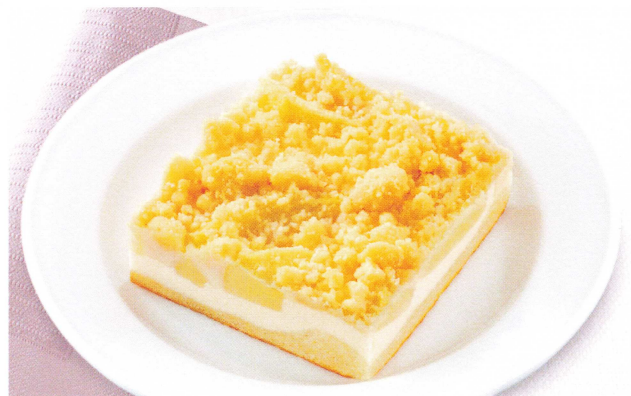

Köstliches zur Kaffeezeit

Ein Stück Genuss
für Sie

Feiner Butterkuchen mit Mandelblättern

€ 2,64

☞ G, G1, Ei, M, Me, La, Sf, Sf1

Art.-Nr. 13731

Saftiger Apfel-Streuselkuchen

€ 2,64

☞ G, G1, Ei, M, Me, La

Art.-Nr. 13727

Fruchtiger Kirsch-Streuselkuchen mit Glasur

€ 2,64

☞ G, G1, Ei, M, Me, La, Sb

Art.-Nr. 13721

☞ vegetarisch Allergene: G = Gluten, G1 = Weizen, Ei = Eier, M = Milch (einschließlich Laktose), Me = Milcheiweiß, La = Laktose, Sb = Soja, Sf = Schalenfrüchte, Sf1 = Mandeln, Sf2 = Haselnüsse